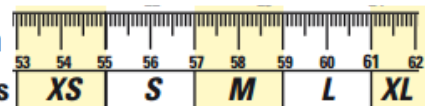

CAPACETES

Tabela de Tamanhos

Meça a circunferência da sua cabeça com uma trena, passando acima das sobrancelhas, próximo à ponta das orelhas, resultando na maior medida possível.

Tire pelo menos 3 medidas para se certificar de que você está com os números corretos.

Compare as suas medidas com as tabelas abaixo e escolha o tamanho de capacete **OMP** mais adequado.

Referência para todos os modelos:
(EXCETO J-KART CMR (SC752))

Tabela de Tamanhos e Medidas			Circunferência da Cabeça
OMP		Brasil	
XX-Small	XXS	PPP	51 – 53 cm
X-Small	XS	PP	53 – 55 cm
Small	S	P	55 – 57 cm
Medium	M	M	57 – 59 cm
Large	L	G	59 – 61 cm
X-Large	XL	GG	61 – 62 cm

HELMETS COMPARISON SIZE TABLE

Circumference cm

Helmets

Modelo J-KART CMR (SC752):

Tabela de Tamanhos e Medidas			Circunferência da Cabeça
OMP		Brasil	
XXX-Small	XXXS	PPPP	50 – 51 cm
XX-Small	XXS	PPP	52 – 53 cm
X-Small	XS	PP	54 – 55 cm
Small	S	P	56 cm
Medium	M	M	57 – 58 cm
Large	L	G	59 cm